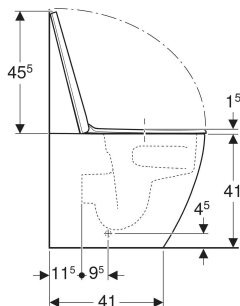

# Geberit iCon set golvstående WC, nivå med vägg, slät utsida, TurboFlush, med WC-sits

Exempelbild

## EGENSKAPER

- Golvstående
- Ligger an mot väggen
- WC-porslin utan kant med TurboFlush-spolningsteknik

- Typ 1, helmängd 6 / 5 / 4 l, enligt EN 997
- Utlopp horisontellt eller vertikalt
- Typ 2 enligt EN 997
- Spolar med 4,5 l
- Spolar med 4 l
- Dolda infästningar
- WC-sits av duroplast
- Överlappande WC-lock
- WC-sits med EasyMount-gångjärn

## LEVERANSOMFATTNING

- WC-porslin
- WC-sits
- Infästningsmaterial

Artikelnr	RSK nr.	Färg / yta	B cm	H cm	T cm	Utlopp	QuickRelease function	SoftClosing	Fastsättning	Gångjärnsmaterial
503.080.00.1 Nytt	7805088	vit	35.5	41	56	Horisontell eller vertikal	Ja, med låsbara QuickRelease-gångjärn	Ja	Uppifrån	Rostfritt stål/plast
503.080.JT.1 Nytt	7805089	vit / Matt	35.5	41	56	Horisontell eller vertikal	Ja, med låsbara QuickRelease-gångjärn	Ja	Uppifrån	Rostfritt stål/plast