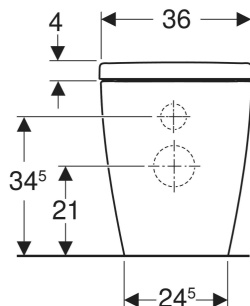

# Geberit iCon set golvstående WC, nivå med vägg, slät utsida, TurboFlush, med WC-sits

Exempelbild

## EGENSKAPER

- Golvstående
- Ligger an mot väggen
- WC-porslin utan kant med TurboFlush-spolningsteknik

- Typ 1, helmängd 6 / 5 / 4 l, enligt EN 997
- Utlopp horisontellt eller vertikalt
- Typ 2 enligt EN 997
- Spolar med 4,5 l
- Spolar med 4 l
- Dolda infästningar
- WC-sits av duroplast
- Överlappande WC-lock
- WC-sits med EasyMount-gångjärn