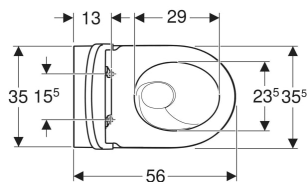

# Geberit iCon set golvstående WC, nivå med vägg, slät utsida, TurboFlush, med WC-sits

Exempelbild

## EGENSKAPER

- Golvstående
- Ligger an mot väggen
- WC-porslin utan kant med TurboFlush-spolningsteknik

- Typ 1, helmängd 6 / 5 / 4 l, enligt EN 997
- Utlopp horisontellt eller vertikalt
- Typ 2 enligt EN 997
- Spolar med 4,5 l
- Spolar med 4 l
- Dolda infästningar
- WC-sits av duroplast
- Överlappande WC-lock
- WC-sits med EasyMount-gångjärn